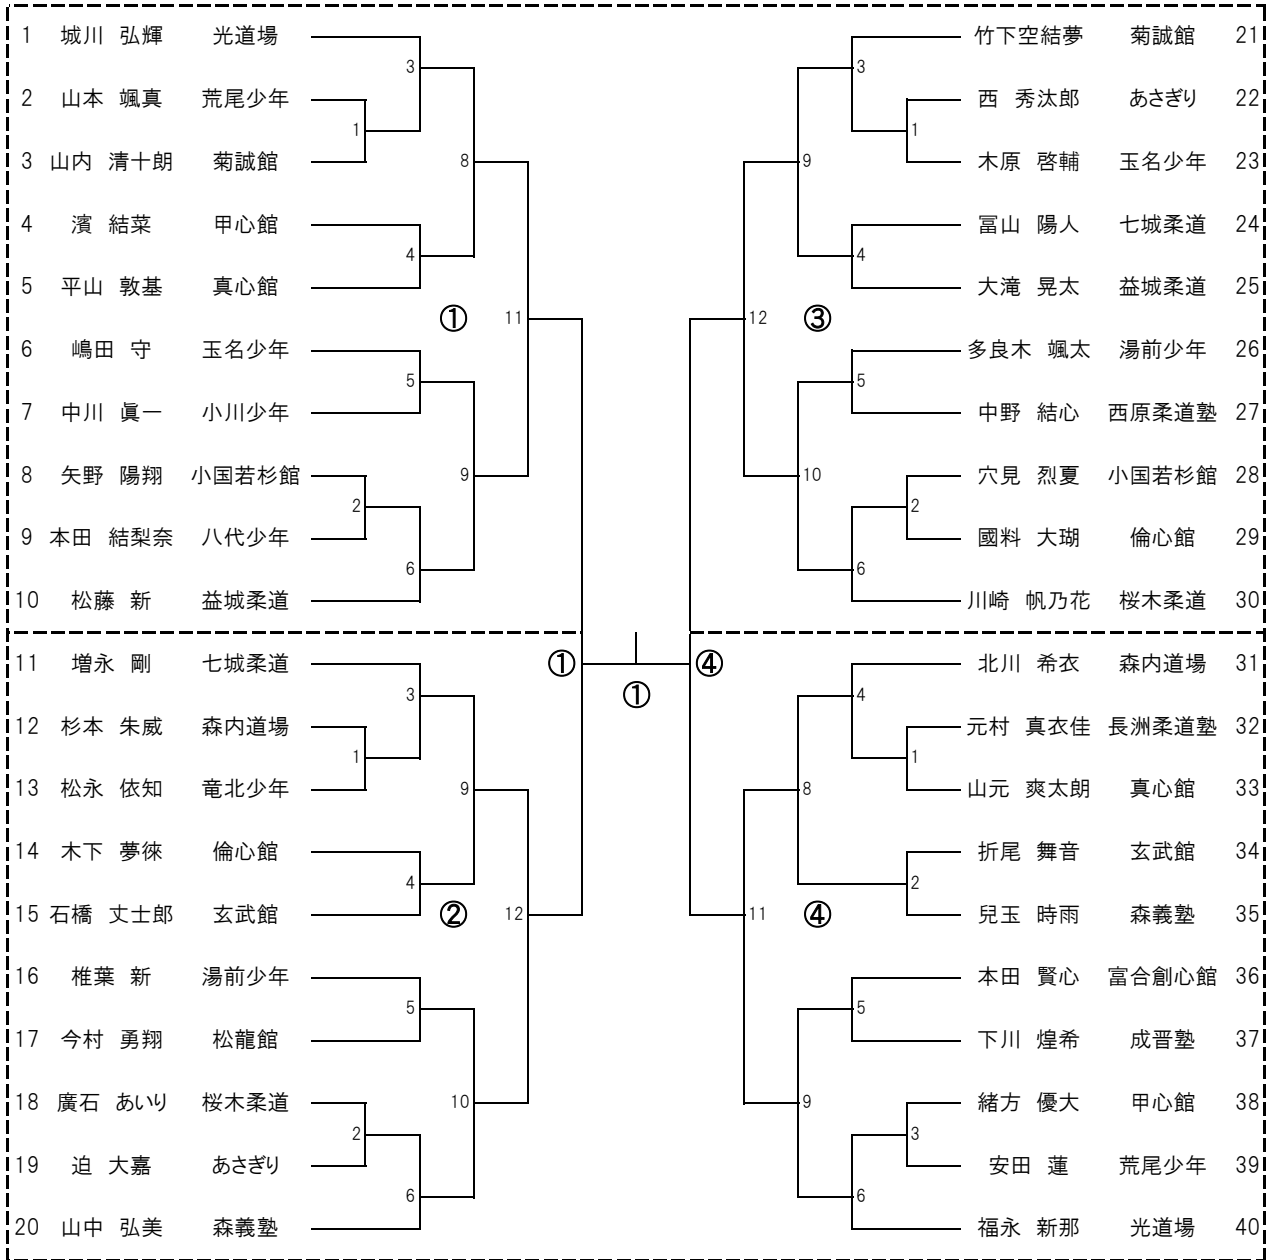

3年生男女混合35kg級 ①第1試合場 ②第2試合場 ③第3試合場 ④第4試合場

3年生男女混合35kg超級 ①第1試合場 ②第2試合場 ③第3試合場 ④第4試合場